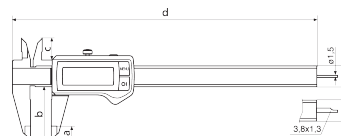

Zakres dostawy

Bateria, protokół kontroli, instrukcja obsługi, Etui

Złącze danych

Łączność Integrated Wireless

Nr art.: 4103404

Dane techniczne

Zakres pomiarowy mm	0 - 200
Zakres pomiarowy	0 - 8"
Rozdzielczość mm/cale	0.01 / .0005"
Błąd graniczny (mm)	0.03 mm
Wysokość cyfr	11 mm
Typ baterii	CR 2032 (litowa 3 V)

Wymiary

Wymiar e w mm	16 mm
Wymiar b w mm	50 mm
Wymiar a w mm	10 mm
Wymiar c w mm	19 mm
Wymiar d w mm	285 mm

Akcesoria

Nr kat.	Oznaczenie	Typ produktu
4102220	Odbiornik radiowy do przyrządów pomiarowych z łącznością Integrated Wireless	i-Stick