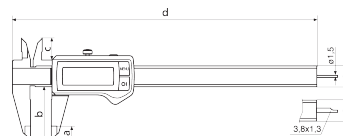

### Złącze danych

Łączność Integrated Wireless

Nr art.: **4103403**

### Dane techniczne

<b>Zakres pomiarowy mm</b>	0 - 150
<b>Zakres pomiarowy</b>	0 - 6"
<b>Rozdzielczość mm/cale</b>	0.01 / .0005"
<b>Błąd graniczny (mm)</b>	0.03 mm
<b>Wysokość cyfr</b>	11 mm
<b>Typ baterii</b>	CR 2032 (litowa 3 V)

### Wymiary

<b>Wymiar e w mm</b>	16 mm
<b>Wymiar b w mm</b>	40 mm
<b>Wymiar a w mm</b>	10 mm
<b>Wymiar c w mm</b>	16 mm
<b>Wymiar d w mm</b>	235 mm