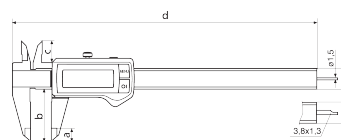

Zakres dostawy

Bateria, protokół kontroli, instrukcja obsługi, Etui

Złącze danych

Zintegrowana łączność bezprzewodowa

Nr art.: 4103402

Dane techniczne

Zakres pomiarowy mm	0 - 150 mm
Zakres pomiarowy cale	0 - 6"
Rozdzielczość mm/cale	0.01 / .0005"
Błąd graniczny (mm)	0.03
Wysokość cyfr	11
Typ baterii	CR 2032 (litowa 3 V)

Wymiary

Wymiar e w mm	16
Wymiar b w mm	40
Wymiar a w mm	10
Wymiar c w mm	16
Wymiar d w mm	235

Akcesoria

Nr kat.	Oznaczenie	Typ produktu
4102220	Odbiornik radiowy do przyrządów pomiarowych z łącznością Integrated Wireless	i-Stick