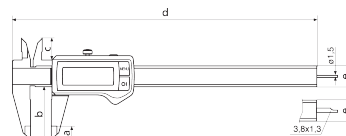

Zakres dostawy

Bateria, protokół kontroli, instrukcja obsługi, Etui

Złącze danych

Łączność Integrated Wireless

Nr art.: 4103402

Dane techniczne

Zakres pomiarowy mm	0 - 150
Zakres pomiarowy	0 - 6"
Rozdzielczość mm/cale	0.01 / .0005"
Błąd graniczny (mm)	0.03 mm
Wysokość cyfr	11 mm
Typ baterii	CR 2032 (litowa 3 V)

Wymiary

Wymiar e w mm	16 mm
Wymiar b w mm	40 mm
Wymiar a w mm	10 mm
Wymiar c w mm	16 mm
Wymiar d w mm	235 mm

Akcesoria

Nr kat.	Oznaczenie	Typ produktu
4102220	Odbiornik radiowy do przyrządów pomiarowych z łącznością Integrated Wireless	i-Stick