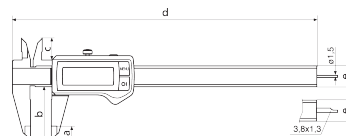

Zakres dostawy

Bateria, protokół kontroli, instrukcja obsługi, Etui

Złącze danych

Łączność Integrated Wireless

Nr art.: 4103401

Dane techniczne

Zakres pomiarowy mm	0 - 150
Zakres pomiarowy	0 - 6"
Rozdzielczość mm/cale	0.01 / .0005"
Błąd graniczny (mm)	0.03 mm
Wysokość cyfr	11 mm
Typ baterii	CR 2032 (litowa 3 V)

Wymiary

Wymiar e w mm	16 mm
Wymiar b w mm	40 mm
Wymiar a w mm	10 mm
Wymiar c w mm	16 mm
Wymiar d w mm	235 mm

Aksesoria

Nr kat.	Oznaczenie	Typ produktu
4102220	Odbiornik radiowy do przyrządów pomiarowych z łącznością Integrated Wireless	i-Stick