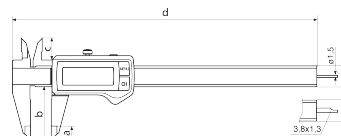

Zakres dostawy

Bateria, protokół kontroli, instrukcja obsługi, Etui

Złącze danych

Łączność Integrated Wireless

Nr art.: 4103401

Dane techniczne

Zakres pomiarowy mm	0 - 150
Zakres pomiarowy	0 - 6"
Rozdzielczość mm/cale	0.01 / .0005"
Błąd graniczny (mm)	0.03 mm
Wysokość cyfr	11 mm
Typ baterii	CR 2032 (litowa 3 V)

Wymiary

Wymiar e w mm	16 mm
Wymiar b w mm	40 mm
Wymiar a w mm	10 mm
Wymiar c w mm	16 mm
Wymiar d w mm	235 mm

Akcesoria

Nr kat.	Oznaczenie	Typ produktu
4102220	Odbiornik radiowy do przyrządów pomiarowych z łącznością Integrated Wireless	i-Stick