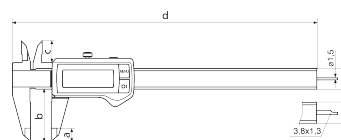

Zakres dostawy

Bateria, protokół kontroli, instrukcja obsługi, Etui

Złącze danych

Zintegrowana łączność bezprzewodowa

Nr art.: 4103400

Dane techniczne

Zakres pomiarowy mm	0 - 150 mm
Zakres pomiarowy cale	0 - 6"
Rozdzielczość mm/cale	0.01 / .0005"
Błąd graniczny (mm)	0.03
Wysokość cyfr	11
Typ baterii	CR 2032 (litowa 3 V)

Wymiary

Wymiar e w mm	16
Wymiar b w mm	40
Wymiar a w mm	10
Wymiar c w mm	16
Wymiar d w mm	235

Akcesoria

Nr kat.	Oznaczenie	Typ produktu
4102220	Odbiornik radiowy do przyrządów pomiarowych z łącznością Integrated Wireless	i-Stick