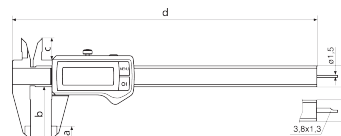

### Złącze danych

Łączność Integrated Wireless

Nr art.: 4103400

### Dane techniczne

<b>Zakres pomiarowy mm</b>	0 - 150
<b>Zakres pomiarowy</b>	0 - 6"
<b>Rozdzielczość mm/cale</b>	0.01 / .0005"
<b>Błąd graniczny (mm)</b>	0.03 mm
<b>Wysokość cyfr</b>	11 mm
<b>Typ baterii</b>	CR 2032 (litowa 3 V)

### Wymiary

<b>Wymiar e w mm</b>	16 mm
<b>Wymiar b w mm</b>	40 mm
<b>Wymiar a w mm</b>	10 mm
<b>Wymiar c w mm</b>	16 mm
<b>Wymiar d w mm</b>	235 mm