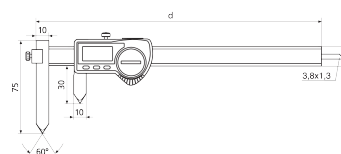

### Zastosowanie

Pomiar odległości między otworami

### Złącze danych

Zintegrowana łączność bezprzewodowa

### Dane techniczne

<b>Zakres pomiarowy mm</b>	10 - 210 mm
<b>Zakres pomiarowy cale</b>	0.4 - 8.3"
<b>Rozdzielczość mm/cale</b>	0.01 / .0005"
<b>Błąd graniczny (mm)</b>	0.04
<b>Wysokość cyfr</b>	11
<b>Typ baterii</b>	CR 2032 (litowa 3 V)

### Wymiary

<b>Wymiar e w mm</b>	16
<b>Wymiar d w mm</b>	278