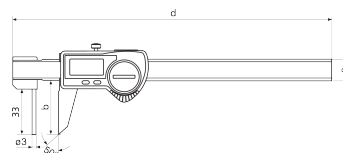

Aksesoria

Nr kat.	Oznaczenie	Typ produktu
4102220	Odbiornik radiowy do przyrządów pomiarowych z łącznością Integrated Wireless	i-Stick