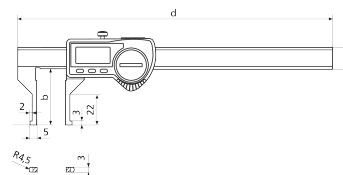

Zakres dostawy

Bateria, protokół kontroli, instrukcja obsługi, Etui

Zastosowanie

Powierzchnie pomiarowe zakrzywione do zewnątrz przeznaczone do pomiaru podcięć w otworach

Złącze danych

Zintegrowana łączność bezprzewodowa

Dane techniczne

Zakres pomiarowy mm	10 - 160 mm
Zakres pomiarowy cale	0.4 - 6.3"
Rozdzielczość mm/cale	0.01 / .0005"
Błąd graniczny (mm)	0.03
Wysokość cyfr	11
Typ baterii	CR 2032 (litowa 3 V)

Wymiary

Wymiar e w mm	16
Wymiar b w mm	40
Wymiar d w mm	235