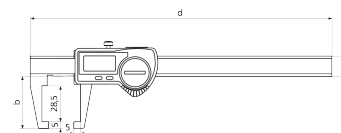

Zakres dostawy

Bateria, protokół kontroli, instrukcja obsługi, Etui

Zastosowanie

Zakrzywione do wewnątrz powierzchnie pomiarowe do pomiaru grubości ścianek i podcięć na wałkach

Złącze danych

Zintegrowana łączność bezprzewodowa

Dane techniczne

Zakres pomiarowy mm	0 - 150 mm
Zakres pomiarowy cale	0 - 6"
Rozdzielczość mm/cale	0.01 / .0005"
Błąd graniczny (mm)	0.03
Wysokość cyfr	11
Typ baterii	CR 2032 (litowa 3 V)

Wymiary

Wymiar e w mm	16
Wymiar b w mm	40
Wymiar d w mm	235