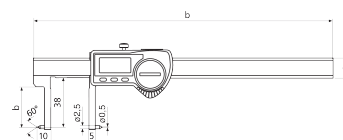

Akcesoria

Nr kat.	Oznaczenie	Typ produktu
4102220	Odbiornik radiowy do przyrządów pomiarowych z łącznością Integrated Wireless	i-Stick