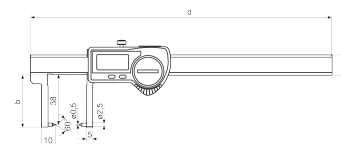

Zakres dostawy

Bateria, protokół kontroli, instrukcja obsługi, Etui

Zastosowanie

Zakrzywione do wewnątrz końcówki pomiarowe do pomiaru grubości ścianek i podcięć na wałkach

Złącze danych

Zintegrowana łączność bezprzewodowa

Dane techniczne

Zakres pomiarowy mm	0 - 140 mm
Zakres pomiarowy cale	0 - 6"
Rozdzielczość mm/cale	0.01 / .0005"
Błąd graniczny (mm)	0.03
Wysokość cyfr	11
Typ baterii	CR 2032 (litowa 3 V)

Wymiary

Wymiar e w mm	16
Wymiar b w mm	40
Wymiar d w mm	235