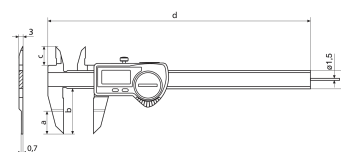

Zakres dostawy

Bateria, protokół kontroli, instrukcja obsługi, Etui

Zastosowanie

Do pomiaru rowków na wałkach

Złącze danych

Zintegrowana łączność bezprzewodowa

Nr art.: 4103374

Dane techniczne

Zakres pomiarowy mm	0 - 150 mm
Zakres pomiarowy cale	0 - 6"
Rozdzielczość mm/cale	0.01 / .0005"
Błąd graniczny (mm)	0.03
Wysokość cyfr	11
Typ baterii	CR 2032 (litowa 3 V)

Wymiary

Wymiar e w mm	16
Wymiar b w mm	40
Wymiar a w mm	20
Wymiar c w mm	16.5
Wymiar d w mm	235