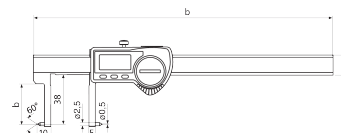

Zakres dostawy

Bateria, protokół kontroli, instrukcja obsługi, Etui

Zastosowanie

Końcówki pomiarowe zakrzywione na zewnątrz przeznaczone do pomiaru podcięć w otworach

Złącze danych

USB, Opto RS-232C, Digimatic

Dane techniczne

Zakres pomiarowy mm	20 - 170
Zakres pomiarowy	0.8 - 6.7"
Rozdzielczość mm/cale	0.01 / .0005"
Błąd graniczny (mm)	0.03 mm
Wysokość cyfr	8.5 mm
Typ baterii	CR 2032 (litowa 3 V)

Wymiary

Wymiar e w mm	16 mm
Wymiar b w mm	28 mm
Wymiar d w mm	235 mm