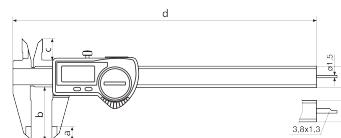

Nr art.: 4103071

Dane techniczne

Zakres pomiarowy mm	0 - 300 mm
Zakres pomiarowy cale	0 - 12"
Rozdzielczość mm/cale	0.01 / .0005"
Błąd graniczny (mm)	0.04
Wysokość cyfr	8.5
Typ baterii	CR 2032 (litowa 3 V)

Funkcje

ON/OFF, AUTO-ON/OFF, RESET (zerowanie wskaźnika), mm/cale, Funkcja LOCK (blokada klawiszy), DATA (w połączeniu z kablem do transferu danych)

Zakres dostawy

Bateria, protokół kontroli, instrukcja obsługi, Etui

Złącze danych

USB, Opto RS-232C, Digimatic

Wymiary

Wymiar e w mm	16
Wymiar b w mm	64
Wymiar a w mm	14
Wymiar c w mm	19
Wymiar d w mm	388

Akcesoria

Nr kat.	Oznaczenie	Typ produktu
4102357	Kabel do transmisji danych USB	16 EXu
4102915	Kabel do transmisji danych Digimatic	16 EWd
4102410	Kabel do transmisji danych RS232C	16 EXr