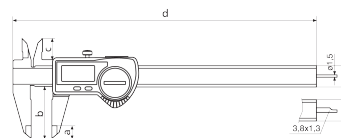

Nr art.: **4103070**

Dane techniczne

Zakres pomiarowy mm	0 - 300 mm
Zakres pomiarowy cale	0 - 12"
Rozdzielczość mm/cale	0.01 / .0005"
Błąd graniczny (mm)	0.04
Wysokość cyfr	8.5
Typ baterii	CR 2032 (litowa 3 V)

Funkcje

ON/OFF, AUTO-ON/OFF, RESET (zerowanie wskaźnika), mm/cale, Funkcja LOCK (blokada klawiszy), DATA (w połączeniu z kablem do transferu danych)

Zakres dostawy

Bateria, protokół kontroli, instrukcja obsługi, Etui

Złącze danych

USB, Opto RS-232C, Digimatic

Wymiary

Wymiar e w mm	16
Wymiar b w mm	64
Wymiar a w mm	14
Wymiar c w mm	19
Wymiar d w mm	388

Akcesoria

Nr kat.	Oznaczenie	Typ produktu
4102357	Kabel do transmisji danych USB	16 EXu
4102915	Kabel do transmisji danych Digimatic	16 EWd
4102410	Kabel do transmisji danych RS232C	16 EXr