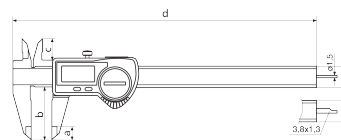

Nr art.: 4103069

Dane techniczne

Zakres pomiarowy mm	0 - 200 mm
Zakres pomiarowy cale	0 - 8"
Rozdzielczość mm/cale	0.01 / .0005"
Błąd graniczny (mm)	0.03
Wysokość cyfr	8.5
Typ baterii	CR 2032 (litowa 3 V)

Funkcje

ON/OFF, AUTO-ON/OFF, RESET (zerowanie wskaźnika), mm/cale, Funkcja LOCK (blokada klawiszy), DATA (w połączeniu z kablem do transferu danych)

Zakres dostawy

Bateria, protokół kontroli, instrukcja obsługi, Etui

Złącze danych

USB, Opto RS-232C, Digimatic

Wymiary

Wymiar e w mm	16
Wymiar b w mm	50
Wymiar a w mm	10
Wymiar c w mm	19
Wymiar d w mm	285

Akcesoria

Nr kat.	Oznaczenie	Typ produktu
4102357	Kabel do transmisji danych USB	16 EXu
4102915	Kabel do transmisji danych Digimatic	16 EWd
4102410	Kabel do transmisji danych RS232C	16 EXr