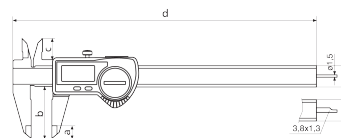

Nr art.: **4103068**

Dane techniczne

Zakres pomiarowy mm	0 - 200 mm
Zakres pomiarowy cale	0 - 8"
Rozdzielczość mm/cale	0.01 / .0005"
Błąd graniczny (mm)	0.03
Wysokość cyfr	8.5
Typ baterii	CR 2032 (litowa 3 V)

Funkcje

ON/OFF, AUTO-ON/OFF, RESET (zerowanie wskaźnika), mm/cale, Funkcja LOCK (blokada klawiszy), DATA (w połączeniu z kablem do transferu danych)

Zakres dostawy

Bateria, protokół kontroli, instrukcja obsługi, Etui

Złącze danych

USB, Opto RS-232C, Digimatic

Wymiary

Wymiar e w mm	16
Wymiar b w mm	50
Wymiar a w mm	10
Wymiar c w mm	19
Wymiar d w mm	285

Akcesoria

Nr kat.	Oznaczenie	Typ produktu
4102357	Kabel do transmisji danych USB	16 EXu
4102915	Kabel do transmisji danych Digimatic	16 EWd
4102410	Kabel do transmisji danych RS232C	16 EXr