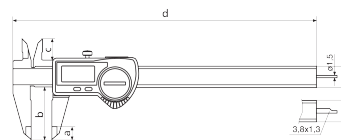

### Dane techniczne

<b>Zakres pomiarowy mm</b>	0 - 150 mm
<b>Zakres pomiarowy cale</b>	0 - 6"
<b>Rozdzielczość mm/cale</b>	0.01 / .0005"
<b>Błąd graniczny (mm)</b>	0.03
<b>Wysokość cyfr</b>	8.5
<b>Typ baterii</b>	CR 2032 (litowa 3 V)

### Wymiary

<b>Wymiar e w mm</b>	16
<b>Wymiar b w mm</b>	40
<b>Wymiar a w mm</b>	10
<b>Wymiar c w mm</b>	16
<b>Wymiar d w mm</b>	235