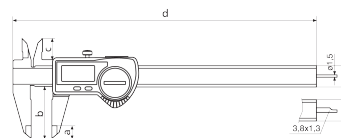

Złącze danych

USB, Opto RS-232C, Digimatic

Nr art.: 4103066

Dane techniczne

Zakres pomiarowy mm	0 - 150 mm
Zakres pomiarowy cale	0 - 6"
Rozdzielczość mm/cale	0.01 / .0005"
Błąd graniczny (mm)	0.03
Wysokość cyfr	8.5
Typ baterii	CR 2032 (litowa 3 V)

Wymiary

Wymiar e w mm	16
Wymiar b w mm	40
Wymiar a w mm	10
Wymiar c w mm	16
Wymiar d w mm	235

Akcesoria

Nr kat.	Oznaczenie	Typ produktu
4102357	Kabel do transmisji danych USB	16 EXu
4102915	Kabel do transmisji danych Digimatic	16 EWd
4102410	Kabel do transmisji danych RS232C	16 EXr