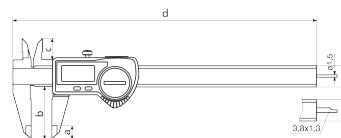

Złącze danych

USB, Opto RS-232C, Digimatic

Nr art.: 4103065

Dane techniczne

Zakres pomiarowy mm	0 - 150 mm
Zakres pomiarowy cale	0 - 6"
Rozdzielczość mm/cale	0.01 / .0005"
Błąd graniczny (mm)	0.03
Wysokość cyfr	8.5
Typ baterii	CR 2032 (litowa 3 V)

Wymiary

Wymiar e w mm	16
Wymiar b w mm	40
Wymiar a w mm	10
Wymiar c w mm	16
Wymiar d w mm	235

Akcesoria

Nr kat.	Oznaczenie	Typ produktu
4102357	Kabel do transmisji danych USB	16 EXu
4102915	Kabel do transmisji danych Digimatic	16 EWd
4102410	Kabel do transmisji danych RS232C	16 EXr