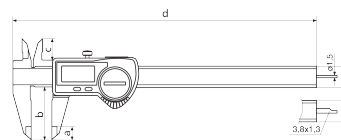

Złącze danych

USB, Opto RS-232C, Digimatic

Dane techniczne

Zakres pomiarowy mm	0 - 150 mm
Zakres pomiarowy cale	0 - 6"
Rozdzielczość mm/cale	0.01 / .0005"
Błąd graniczny (mm)	0.03
Wysokość cyfr	8.5
Typ baterii	CR 2032 (litowa 3 V)

Wymiary

Wymiar e w mm	16
Wymiar b w mm	40
Wymiar a w mm	10
Wymiar c w mm	16
Wymiar d w mm	235

Akcesoria

Nr kat.	Oznaczenie	Typ produktu
4102357	Kabel do transmisji danych USB	16 EXu
4102915	Kabel do transmisji danych Digimatic	16 EWd
4102410	Kabel do transmisji danych RS232C	16 EXr