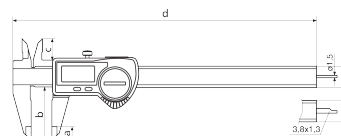

Złącze danych

USB, Opto RS-232C, Digimatic

Dane techniczne

Zakres pomiarowy mm	0 - 150
Zakres pomiarowy	0 - 6"
Rozdzielczość mm/cale	0.01 / .0005"
Błąd graniczny (mm)	0.03 mm
Wysokość cyfr	8.5 mm
Typ baterii	CR 2032 (litowa 3 V)

Wymiary

Wymiar e w mm	16 mm
Wymiar b w mm	40 mm
Wymiar a w mm	10 mm
Wymiar c w mm	16 mm
Wymiar d w mm	235 mm

Akcesoria

Nr kat.	Oznaczenie	Typ produktu
4102357	Kabel do transmisji danych USB	16 EXu
4102915	Kabel do transmisji danych Digimatic	16 EWd
4102410	Kabel do transmisji danych RS232C	16 EXr