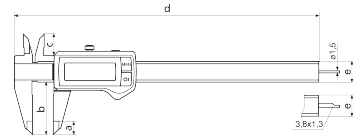

제품 정보

디지털 캘리퍼 MarCal 16 EWRi

제품 특징

- 고대비 아날로그 디스플레이
- 잠금 나사
- 래핑 가이드웨이
- 내부 측정을 위한 측정 블레이드
- 슬라이드 및 빔 - 경화 스테인리스 스틸로 제작
- 단계 측정 기능
- 참조 시스템을 통한 즉각적인 측정
- 스케일 보호를 위해 높은 안내판
- 먼지, 냉각수 및 윤활제에 대한 우수한 보호성
- 먼지 와이퍼가 슬라이드에 포함되어 있습니다.

품목 번호: 4103400

기술 데이터

기능

ON/OFF, AUTO-ON / OFF, HOLD (측정값 보관), RESET (표시를 0으로 설정), PRESET (숫자 값 입력), 역방향 카운팅, mm/인치, 잠금 기능(키 잠금), DATA(데이터 전송)

측정 범위 mm	0 - 150 mm
측정 범위 인치	0 - 6"
분해능 mm/인치	0.01 / 0.0005"
오류 한계 (mm)	0.03
자릿수 높이	11
배터리 타입	CR 2032 (3V 리튬)

패키지 내용

배터리, 테스트 인증서, 사용 매뉴얼, 케이스

치수

데이터 인터페이스 통합 무선

치수 e (mm)	16
치수 b (mm)	40
치수 a (mm)	10
치수 c (mm)	16
치수 d (mm)	235

부속품

주문 번호	명칭	제품 타입
4102220	무선 데이터 통신 기능이 있는 측정기의 수신기	i-Stick