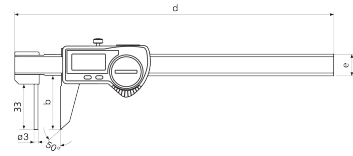

제품 정보

특수 분야용 디지털 캘리퍼 MarCal 16 EWRi-RW

제품 특징

- 고대비 아날로그 디스플레이
- 잠금 나사
- 래핑 가이드웨이
- 슬라이드 및 빔 - 경화 스테인리스 스틸로 제작
- 참조 시스템을 통한 즉각적인 측정
- 스케일 보호를 위해 높은 안내판
- 먼지, 냉각수 및 윤활제에 대한 우수한 보호성
- 먼지 와이퍼가 슬라이드에 포함되어 있습니다.

기능

ON/OFF, AUTO-ON / OFF, mm/인치, 잠금 기능(키 잠금), RESET (표시를 0으로 설정), PRESET (숫자 값 입력), DATA(데이터 전송), HOLD (측정값 보관)

패키지 내용

배터리, 테스트 인증서, 사용 매뉴얼, 케이스

응용 분야

벽 두께 측정

데이터 인터페이스

통합 무선

품목 번호: 4103381

기술 데이터

측정 범위 mm	0 - 150
측정 범위 인치	0 - 6"
분해능 mm/인치	0.01 / .0005"
오류 한계 (mm)	0.05 mm
자릿수 높이	11 mm
배터리 타입	CR 2032 (3V 리튬)

치수

치수 e (mm)	16 mm
치수 b (mm)	40 mm
치수 d (mm)	235 mm

부속품

주문 번호	명칭	제품 타입
4102220	무선 데이터 통신 기능이 있는 측정기의 수신기	i-Stick