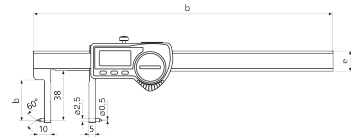

### 응용 분야

구멍 안의 홈을 측정하기 위해 바깥으로 각진 측정 조

### 기술 데이터

측정 범위 mm	20 - 170 mm
측정 범위 인치	0.8 - 6.7"
분해능 mm/인치	0.01 / .0005"
오류 한계 (mm)	0.03
자릿수 높이	11
배터리 타입	CR 2032 (3V 리튬)

### 치수

치수 e (mm)	16
치수 b (mm)	28
치수 d (mm)	235