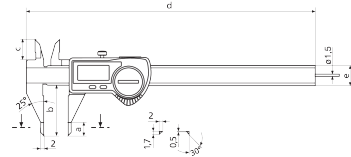

품목 번호: 4103376

기술 데이터

기능

ON/OFF, AUTO-ON / OFF, mm/인치, 잠금 기능(키 잠금), RESET (표시를 0으로 설정), PRESET (숫자 값 입력), DATA(데이터 전송), HOLD (측정값 보관)

측정 범위 mm	0 - 150 mm
측정 범위 인치	0 - 6"
분해능 mm/인치	0.01 / .0005"
오류 한계 (mm)	0.03
자릿수 높이	11
배터리 타입	CR 2032 (3V 리튬)

패키지 내용

배터리, 테스트 인증서, 사용 매뉴얼, 케이스

치수

응용 분야

좁은 틈 조 포함, 즉 홈 사이의 거리 측정

치수 e (mm)	16
치수 b (mm)	40
치수 a (mm)	10
치수 c (mm)	16.5
치수 d (mm)	235

데이터 인터페이스

통합 무선