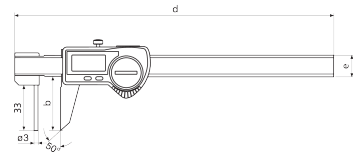

기능

ON/OFF, AUTO-ON / OFF, mm/인치, 잠금 기능(키 잠금), RESET (표시를 0으로 설정), DATA(연결 케이블을 통한 데이터 전송)

패키지 내용

배터리, 테스트 인증서, 사용 매뉴얼, 케이스

응용 분야

벽 두께 측정

데이터 인터페이스

USB, Opto RS-232C, Digimatic

품목 번호: 4103081

기술 데이터

측정 범위 mm	0 - 150 mm
측정 범위 인치	0 - 6"
분해능 mm/인치	0.01 / .0005"
오류 한계 (mm)	0.05
자릿수 높이	8.5
배터리 타입	CR 2032 (3V 리튬)

치수

치수 e (mm)	16
치수 b (mm)	40
치수 d (mm)	235

부속품

주문 번호	명칭	제품 타입
4102357	데이터 연결 케이블 USB	16 EXu
4102915	데이터 케이블 Digimatic을 사용한 인터페이스 어댑터	16 EWd
4102410	데이터 연결 케이블 RS232C	16 EXr