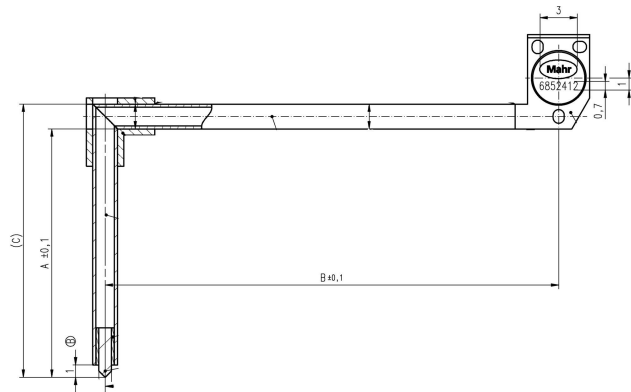

Informazioni prodotto

Probe arm MarSurf BFW

Articolo n.: **6852412**

Dati tecnici

Peso (lordo)	0.02 KG
---------------------	---------