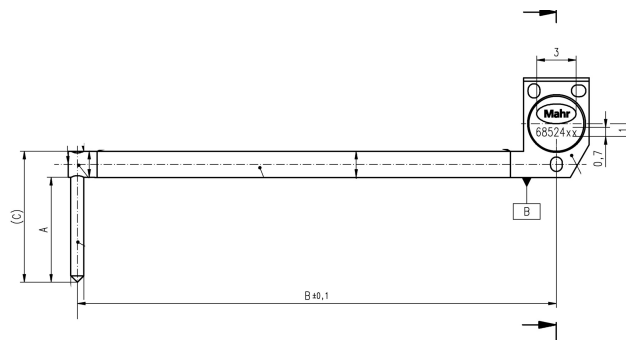

Informazioni prodotto

Probe arm MarSurf BFW

Articolo n.: **6852405**

Dati tecnici

Peso (lordo)	0.02 KG
---------------------	---------