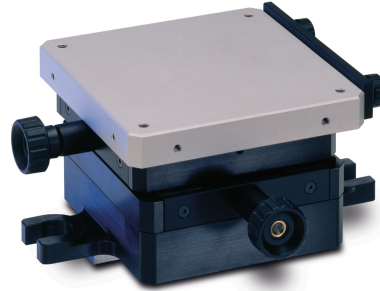

Informazioni prodotto

Tavola a croce XY MarSurf CT 120

Caratteristiche del prodotto

Per l'alloggiamento e l'allineamento di oggetti di misura. Scorrevoli ciascuno di 15 mm nelle due coordinate, con due staffe di serraggio rapido.

Articolo n.: **6710529**

Dati tecnici

Peso (lordo)	2.76 KG
---------------------	---------