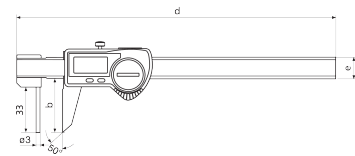

### Applicazioni

Misurazione dello spessore parete in tubi

### Dati tecnici

<b>Campo di misura mm</b>	0 - 150 mm
<b>Campo di misura in pollici</b>	0 - 6"
<b>Risoluzione mm/inch</b>	0.01 / .0005"
<b>Limite di errore (mm)</b>	0.05
<b>Altezza cifre</b>	11
<b>Tipo di batteria</b>	CR 2032 (3 V litio)

### Dimensioni

<b>Dimensione e in mm</b>	16
<b>Dimensione b in mm</b>	40
<b>Dimensione d in mm</b>	235