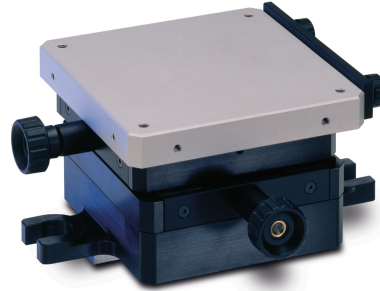

## Tavola a croce XY MarSurf CT 120

### Caratteristiche del prodotto

Per l'alloggiamento e l'allineamento di oggetti di misura. Scorrevoli ciascuno di 15 mm nelle due coordinate, con due staffe di serraggio rapido.

Articolo n.: **6710529**