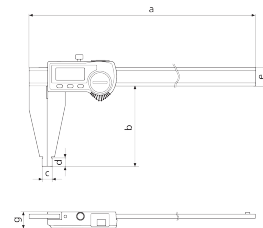

### Interfaccia dati

USB, Opto RS-232C, Digimatic

### Dati tecnici

|                                   |                     |
|-----------------------------------|---------------------|
| <b>Campo di misura mm</b>         | 0 - 500 mm          |
| <b>Campo di misura in pollici</b> | 0 - 20"             |
| <b>Risoluzione mm/inch</b>        | 0.01 / .0005"       |
| <b>Limite di errore (mm)</b>      | 0.04                |
| <b>Altezza cifre</b>              | 12.5                |
| <b>Tipo di batteria</b>           | CR 2032 (3 V litio) |

### Dimensioni

|                           |     |
|---------------------------|-----|
| <b>Dimensione e in mm</b> | 25  |
| <b>Dimensione b in mm</b> | 150 |
| <b>Dimensione a in mm</b> | 650 |
| <b>Dimensione c in mm</b> | 20  |
| <b>Dimensione d in mm</b> | 20  |