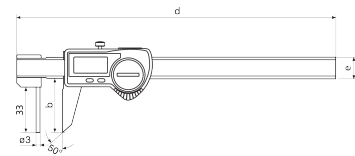

Applicazioni

Misurazione dello spessore parete in tubi

Interfaccia dati

USB, Opto RS-232C, Digimatic

Articolo n.: 4103081

Dati tecnici

Campo di misura mm	0 - 150 mm
Campo di misura in pollici	0 - 6"
Risoluzione mm/inch	0.01 / .0005"
Limite di errore (mm)	0.05
Altezza cifre	8.5
Tipo di batteria	CR 2032 (3 V litio)

Dimensioni

Dimensione e in mm	16
Dimensione b in mm	40
Dimensione d in mm	235

Accessori

Cod. ordine	Designazione	Tipo
4102357	Cavo Uscita Dati USB	16 EXu
4102915	Adattatore di interfaccia con cavo dati Digimatic	16 EWd
4102410	Cavo Uscita Dati RS232C	16 EXr