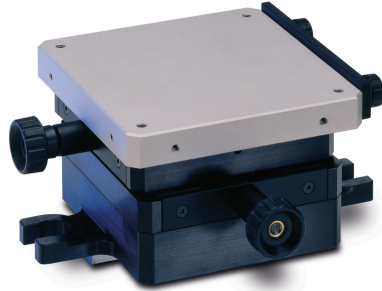

## XY-keresztasztal MarSurf CT 120

### Terméktulajdonságok

Mérendő tárgyak befogására és kiállítására. Két koordinátában, egyenként 15 mm-el eltolhatóan, két gyorsfesztőkarommal.

Cikksz.: **6710529**