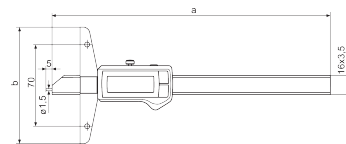

Szállítási terjedelem

Elem, Vizsgálati jegyzőkönyv, Kezelési útmutató, Tok

Adatinterfész

Beépített vezeték nélküli kapcsolat

Műszaki adatok

Méréstartomány mm	0 - 150 mm
Méréstartomány inch	0 - 6"
Osztásérték, mm/inch	0.01 / 0,0005"
Hibahatár (mm)	0.03
Számjegyek magassága	11
Elem típusa	CR 2032 (3V lítium)

Méretek

b méret mm-ben	100
Méret a mm-ben	234

Tartozékok

Rendelési sz.	Megnevezés	Terméktípus
4102220	Rádióvevő, Integrated Wireless kapcsolattal rendelkező mérőkészülék	i-Stick