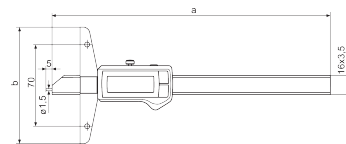

Tartozékok

Rendelési sz.	Megnevezés	Terméktípus
4102220	Rádióvevő, Integrated Wireless kapcsolattal rendelkező mérőkészülék	i-Stick