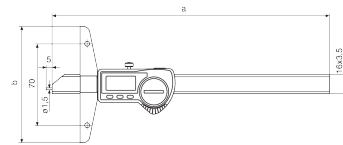

Tartozékok

Rendelési sz.	Megnevezés	Terméktípus
4102357	USB adatátviteli kábel	16 EXu
4102915	Interfész adapter Digimatic adatátviteli kábellel	16 EWd
4102410	RS232C adatátviteli kábel	16 EXr