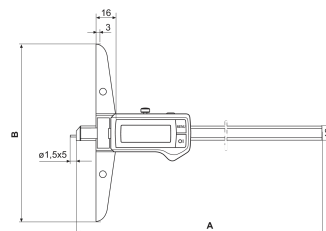

### Adatinterfész

Beépített vezeték nélküli kapcsolat

### Műszaki adatok

Méréstartomány mm	0 - 500 mm
Méréstartomány inch	0 - 20"
Osztásérték, mm/inch	0.01 / 0,0005"
Hibahatár (mm)	0.05
Számjegyek magassága	11
Elem típusa	CR 2032 (3V lítium)

### Méretek

b méret mm-ben	150
Méret a mm-ben	586