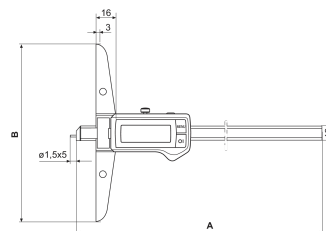

Termékinformációk

Digitális mélységmérő tolómérő MarCal 30 EWRI

Terméktulajdonságok

- Kontrasztos számkijelző
- Rögzítőcsavar, fent
- Leppelt vezetópályák
- Mérőfelületek rozsdamentes acélból, edzett
- Csúszkák és sínek anyaga edzett, rozsdamentes
- Azonnal kész a mérésre a referenciarendszernek köszönhetően
- Megemelt vezetópályák a mérőléc védelméért
- Kiváló ellenállás por, hűtő- és kenőanyagok ellen
- A csúszkán forgácsolóval

Szállítási terjedelem

Elem, Vizsgálati jegyzőkönyv, Kezelési útmutató, Tok

Adatinterfész

Beépített vezeték nélküli kapcsolat

Műszaki adatok

Méréstartomány mm	0 - 300 mm
Méréstartomány inch	0 - 12"
Osztásérték, mm/inch	0.01 / 0,0005"
Hibahatár (mm)	0.04
Számjegyek magassága	11
Elem típusa	CR 2032 (3V lítium)

Méretek

b méret mm-ben	150
Méret a mm-ben	382

Tartozékok

Rendelési sz.	Megnevezés	Terméktípus
4102220	Rádióvevő, Integrated Wireless kapcsolattal rendelkező mérőkészülék	i-Stick