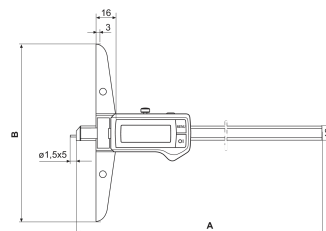

Termékinformációk

Digitális mélységmérő tolómérő MarCal 30 EWRI

Terméktulajdonságok

- Kontrasztos számkijelző
- Rögzítőcsavar, fent
- Leppelt vezetópályák
- Mérőfelületek rozsdamentes acélból, edzett
- Csúszkák és sínek anyaga edzett, rozsdamentes
- Azonnal kész a mérésre a referenciarendszernek köszönhetően
- Megemelt vezetópályák a mérőléc védelméért
- Kiváló ellenállás por, hűtő- és kenőanyagok ellen
- A csúszkán forgácsolóval

Szállítási terjedelem

Elem, Vizsgálati jegyzőkönyv, Kezelési útmutató, Tok

Adatinterfész

Beépített vezeték nélküli kapcsolat

Műszaki adatok

Méréstartomány mm	0 - 200 mm
Méréstartomány inch	0 - 8"
Osztásérték, mm/inch	0.01 / 0,0005"
Hibahatár (mm)	0.03
Számjegyek magassága	11
Elem típusa	CR 2032 (3V lítium)

Méretek

b méret mm-ben	100
Méret a mm-ben	280

Tartozékok

Rendelési sz.	Megnevezés	Terméktípus
4102220	Rádióvevő, Integrated Wireless kapcsolattal rendelkező mérőkészülék	i-Stick