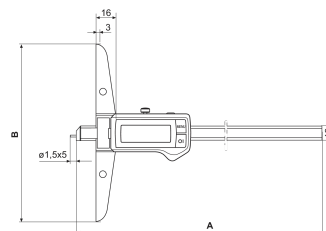

Termékinformációk

Digitális mélységmérő tolómérő MarCal 30 EWRI

Terméktulajdonságok

- Kontrasztos számkijelző
- Rögzítőcsavar, fent
- Leppelt vezetópályák
- Mérőfelületek rozsdamentes acélból, edzett
- Csúszkák és sínek anyaga edzett, rozsdamentes
- Azonnal kész a mérésre a referenciarendszernek köszönhetően
- Megemelt vezetópályák a mérőléc védelméért
- Kiváló ellenállás por, hűtő- és kenőanyagok ellen
- A csúszkán forgácsolóval

Szállítási terjedelem

Elem, Vizsgálati jegyzőkönyv, Kezelési útmutató, Tok

Adatinterfész

Beépített vezeték nélküli kapcsolat

Műszaki adatok

Méréstartomány mm	0 - 150 mm
Méréstartomány inch	0 - 6"
Osztásérték, mm/inch	0.01 / 0,0005"
Hibahatár (mm)	0.03
Számjegyek magassága	11
Elem típusa	CR 2032 (3V lítium)

Méretek

b méret mm-ben	100
Méret a mm-ben	230

Tartozékok

Rendelési sz.	Megnevezés	Terméktípus
4102220	Rádióvevő, Integrated Wireless kapcsolattal rendelkező mérőkészülék	i-Stick