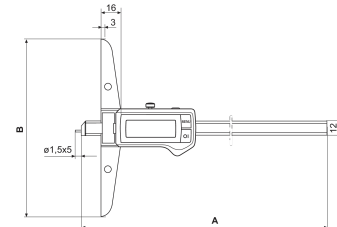

Termékinformációk

Digitális mélységmérő tolómérő MarCal 30 EWRI

Terméktulajdonságok

- Kontrasztos számkijelző
- Rögzítőcsavar, fent
- Leppelt vezetőpályák
- Mérőfelületek rozsdamentes acélból, edzett
- Csúszkák és sínek anyaga edzett, rozsdamentes
- Azonnal kész a mérésre a referenciarendszernek köszönhetően
- Megemelt vezetőpályák a mérőléc védelméért
- Kiváló ellenállás por, hűtő- és kenőanyagok ellen
- A csúszkán forgácsolóval

Cikksz.: 4126671

Funkciók

ON/OFF, AUTO-ON / OFF, RESET (kijelző nullázása), mm/inch, PRESET (előre beállított méret), LOCK funkció (billentyűzet zárolás), HOLD (aktuális mérési érték befagyasztása), Számlálási irány megfordítás, DATA (adatátvitel)

Szállítási terjedelem

Elem, Vizsgálati jegyzőkönyv, Kezelési útmutató, Tok

Adatinterfész

Beépített vezeték nélküli kapcsolat

Műszaki adatok

Méréstartomány mm	0 - 150
Méréstartomány	0 - 6"
Osztásérték, mm/inch	0.01 / 0,0005"
Hibahatár (mm)	0.03 mm
Számjegyek magassága	11 mm
Elem típusa	CR 2032 (3V lítium)

Méretek

b méret mm-ben	100 mm
Méret a mm-ben	230 mm

Tartozékok

Rendelési sz.	Megnevezés	Terméktípus
4102220	Rádióvevő, Integrated Wireless kapcsolattal rendelkező mérőkészülék	i-Stick