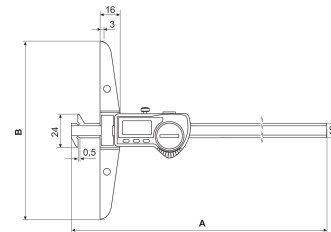

Termékinformációk

Digitális mélységmérő tolómérő MarCal 30 EWRI-D

Terméktulajdonságok

- Kontrasztos számkijelző
- Rögzítőcsavar, fent
- Leppelt vezetőpályák
- Mérőfelületek rozsdamentes acélból, edzett
- Csúszkák és sínek anyaga edzett, rozsdamentes
- Azonnal kész a mérésre a referenciarendszernek köszönhetően
- Megemelt vezetőpályák a mérőléc védelméért
- Kiváló ellenállás por, hűtő- és kenőanyagok ellen
- A csúszkán forgácsolóval

Cikksz.: 4126536

Szállítási terjedelem

Elem, Vizsgálati jegyzőkönyv, Kezelési útmutató, Tok

Alkalmazás

Horonyzélességek és horonytávolságok mérése

Adatinterfész

Beépített vezeték nélküli kapcsolat

Műszaki adatok

Méréstartomány mm	0 - 300 mm
Méréstartomány inch	0 - 12"
Osztásérték, mm/inch	0.01 / 0,0005"
Hibahatár (mm)	0.04
Számjegyek magassága	11
Elem típusa	CR 2032 (3V lítium)

Méretek

b méret mm-ben	150
Méret a mm-ben	391
Méret c mm-ben	12