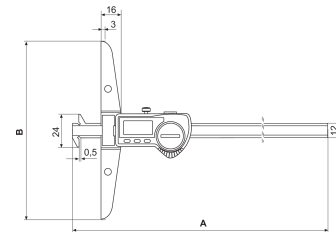

Termékinformációk

Digitális mélységmérő tolómérő MarCal 30 EWRI-D

Terméktulajdonságok

- Kontrasztos számkijelző
- Rögzítőcsavar, fent
- Leppelt vezetőpályák
- Mérőfelületek rozsdamentes acélból, edzett
- Csúszkák és sínek anyaga edzett, rozsdamentes
- Azonnal kész a mérésre a referenciarendszernek köszönhetően
- Megemelt vezetőpályák a mérőléc védelméért
- Kiváló ellenállás por, hűtő- és kenőanyagok ellen
- A csúszkán forgácsolóval

Cikksz.: 4126535

Szállítási terjedelem

Elem, Vizsgálati jegyzőkönyv, Kezelési útmutató, Tok

Alkalmazás

Horonyzélességek és horonytávolságok mérése

Adatinterfész

Beépített vezeték nélküli kapcsolat

Műszaki adatok

Méréstartomány mm	0 - 200 mm
Méréstartomány inch	0 - 8"
Osztásérték, mm/inch	0.01 / 0,0005"
Hibahatár (mm)	0.03
Számjegyek magassága	11
Elem típusa	CR 2032 (3V lítium)

Méretek

b méret mm-ben	100
Méret a mm-ben	289
Méret c mm-ben	12