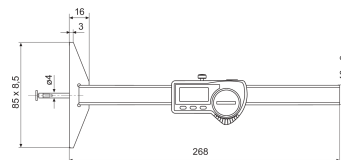

Termékinformációk

Digitális mélységmérő tolómérő MarCal 30 EWRI-N

Terméktulajdonságok

- Kontrasztos számkijelző
- Rögzítőcsavar, fent
- Leppelt vezetőpályák
- Mérőfelületek rozsdamentes acélból, edzett
- Csúszkák és sínek anyaga edzett, rozsdamentes
- Azonnal kész a mérésre a referenciarendszernek köszönhetően
- Megemelt vezetőpályák a mérőléc védelméért
- Kiváló ellenállás por, hűtő- és kenőanyagok ellen
- A csúszkán forgácsolóval

Szállítási terjedelem

Elem, Vizsgálati jegyzőkönyv, Kezelési útmutató, Mérőbetétek 30 ENt (1 mm), 902 (4 mm) és 903 (4 mm), Tok

Alkalmazás

Horony szélességek és horonytávolságok mérése

Adatinterfész

Beépített vezeték nélküli kapcsolat

Műszaki adatok

Méréstartomány mm	0 - 100 mm
Méréstartomány inch	0 - 4"
Osztásérték, mm/inch	0.01 / 0,0005"
Hibahatár (mm)	0.03
Számjegyek magassága	11
Elem típusa	CR 2032 (3V lítium)

Méretek

b méret mm-ben	85
Méret a mm-ben	268
Méret c mm-ben	16