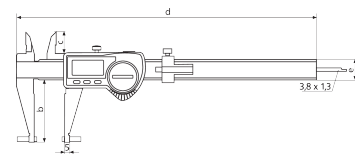

Alkalmazás

- Használható standard tolómérőként (négyzeres mérőeszköz)
- standard kiegészítőkkal beszúrások, hornyok, stb. mérésére
- különleges kiegészítőkkal menetek, furatok, fogazások mérésére

Adatinterfész

Beépített vezeték nélküli kapcsolat

Műszaki adatok

Méréstartomány mm	0 - 200
Méréstartomány	0 - 8"
Osztásérték, mm/inch	0.01 / 0,0005"
Hibahatár (mm)	0.03 mm
Számjegyek magassága	11 mm
Elem típusa	CR 2032 (3V lítium)

Méretek

Méret e mm-ben	16 mm
b méret mm-ben	48 mm
Méret c mm-ben	16.5 mm
Méret d mm-ben	285 mm

Tartozékok

Rendelési sz.	Megnevezés	Terméktípus
4102220	Rádióvevő, Integrated Wireless kapcsolattal rendelkező mérőkészülék	i-Stick